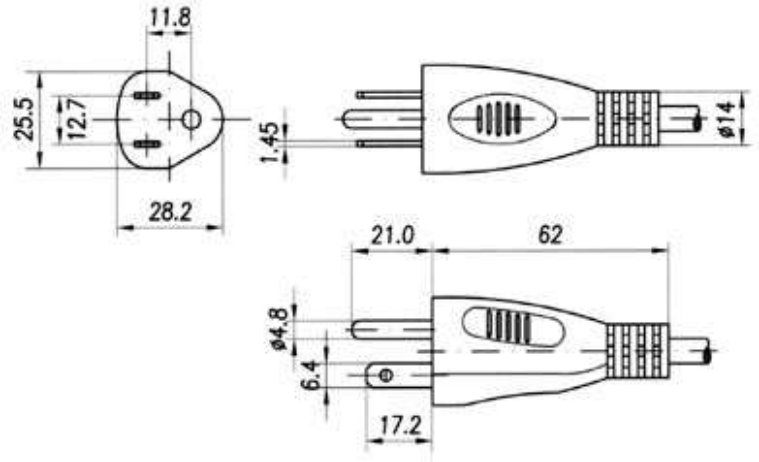

2 POLI + T	DIRITTA	15A-125V
2 PIN + EARTH	STRAIGHT	15A-125V
2 POLE+ T	DROITE	15A-125V
2 POLIG+T	ZENTRAL	15A-125V

<input type="checkbox"/>	<input type="checkbox"/>	<input type="checkbox"/>	<input type="checkbox"/>	<input type="checkbox"/>	<input type="checkbox"/>	<input type="checkbox"/>	<input type="checkbox"/>	<input type="checkbox"/>	<input checked="" type="checkbox"/>	<input type="checkbox"/>	<input type="checkbox"/>	<input type="checkbox"/>	<input type="checkbox"/>	<input type="checkbox"/>	<input type="checkbox"/>
<input type="checkbox"/>	<input type="checkbox"/>	<input type="checkbox"/>	<input type="checkbox"/>	<input type="checkbox"/>	<input type="checkbox"/>	<input type="checkbox"/>	<input type="checkbox"/>	<input type="checkbox"/>	<input type="checkbox"/>	<input checked="" type="checkbox"/>	<input type="checkbox"/>	<input type="checkbox"/>	<input type="checkbox"/>	<input type="checkbox"/>	<input type="checkbox"/>
<input type="checkbox"/>	<input type="checkbox"/>	<input type="checkbox"/>	<input type="checkbox"/>	<input type="checkbox"/>	<input type="checkbox"/>	<input type="checkbox"/>	<input type="checkbox"/>	<input type="checkbox"/>	<input type="checkbox"/>	<input checked="" type="checkbox"/>	<input type="checkbox"/>	<input type="checkbox"/>	<input type="checkbox"/>	<input type="checkbox"/>	<input type="checkbox"/>

SJT 3AWG18  
SJT 3AWG16  
SJT 3AWG14

- Approvazioni possedute  
Approvals got  
Aprobations obtenues  
Erlangte Zulassungen
- Approvazioni in corso di ottenimento  
Approvals in course of proceeding  
Aprobations en cours d'obtention  
Zulassungen mit laufendem Verfahren