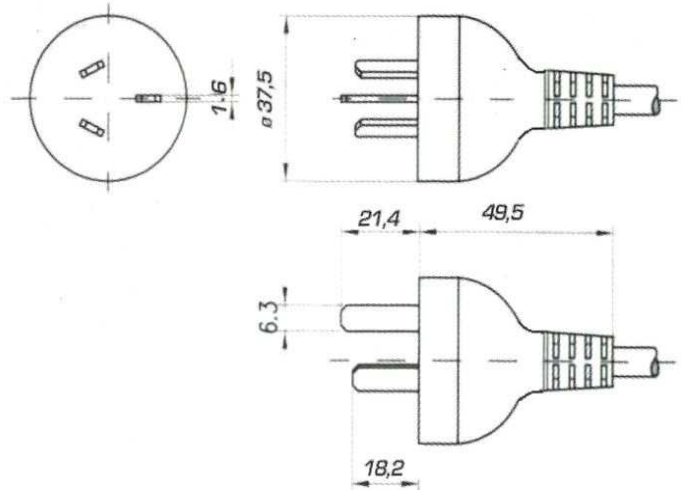

2 POLI + T	DIRITTA	10A-250V
2 PIN + EARTH	STRAIGHT	10A-250V
2 POLE+ T	DROITE	10A-250V
2 POLIG+T	ZENTRAL	10A-250V

- H05VV-F 3G0.75 mm2
- H05VV-F 3G1 mm2
- H05RR-F 3G0.75 mm2
- H05RR-F 3G1 mm2

<input type="checkbox"/>	<input type="checkbox"/>	<input type="checkbox"/>	<input type="checkbox"/>	<input type="checkbox"/>	<input type="checkbox"/>	<input type="checkbox"/>	<input type="checkbox"/>	<input type="checkbox"/>	<input type="checkbox"/>	<input type="checkbox"/>	<input type="checkbox"/>	<input checked="" type="checkbox"/>	<input type="checkbox"/>	<input type="checkbox"/>
<input type="checkbox"/>	<input type="checkbox"/>	<input type="checkbox"/>	<input type="checkbox"/>	<input type="checkbox"/>	<input type="checkbox"/>	<input type="checkbox"/>	<input type="checkbox"/>	<input type="checkbox"/>	<input type="checkbox"/>	<input type="checkbox"/>	<input type="checkbox"/>	<input checked="" type="checkbox"/>	<input type="checkbox"/>	<input type="checkbox"/>
<input type="checkbox"/>	<input type="checkbox"/>	<input type="checkbox"/>	<input type="checkbox"/>	<input type="checkbox"/>	<input type="checkbox"/>	<input type="checkbox"/>	<input type="checkbox"/>	<input type="checkbox"/>	<input type="checkbox"/>	<input type="checkbox"/>	<input type="checkbox"/>	<input checked="" type="checkbox"/>	<input type="checkbox"/>	<input type="checkbox"/>
<input type="checkbox"/>	<input type="checkbox"/>	<input type="checkbox"/>	<input type="checkbox"/>	<input type="checkbox"/>	<input type="checkbox"/>	<input type="checkbox"/>	<input type="checkbox"/>	<input type="checkbox"/>	<input type="checkbox"/>	<input type="checkbox"/>	<input type="checkbox"/>	<input checked="" type="checkbox"/>	<input type="checkbox"/>	<input type="checkbox"/>