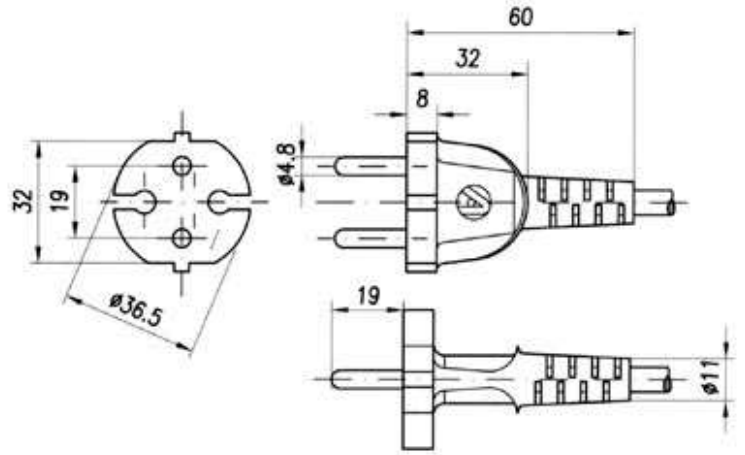

00224

SPINA EUROPEA  
EUROPEAN PLUG  
FICHE EUROPEENNE  
EUROSTECKER

2 POLI	DIRITTA	16A-250V
2 PIN	STRAIGHT	16A-250V
2 POLE	DROITE	16A-250V
2 POLIG	ZENTRAL	16A-250V

- H05VV-F 2X0.75 mm<sup>2</sup>
- H05VV-F 2X1 mm<sup>2</sup>
- H05VV-F 2X1.5 mm<sup>2</sup>
- H05RR-F 2X0.75 mm<sup>2</sup>
- H05RR-F 2X1 mm<sup>2</sup>
- H05RR-F 2X1.5 mm<sup>2</sup>
- H05RN-F 2X0.75 mm<sup>2</sup>
- H05RN-F 2X1 mm<sup>2</sup>
- H07RN-F 2X1 mm<sup>2</sup>
- H07RN-F 2X1.5 mm<sup>2</sup>